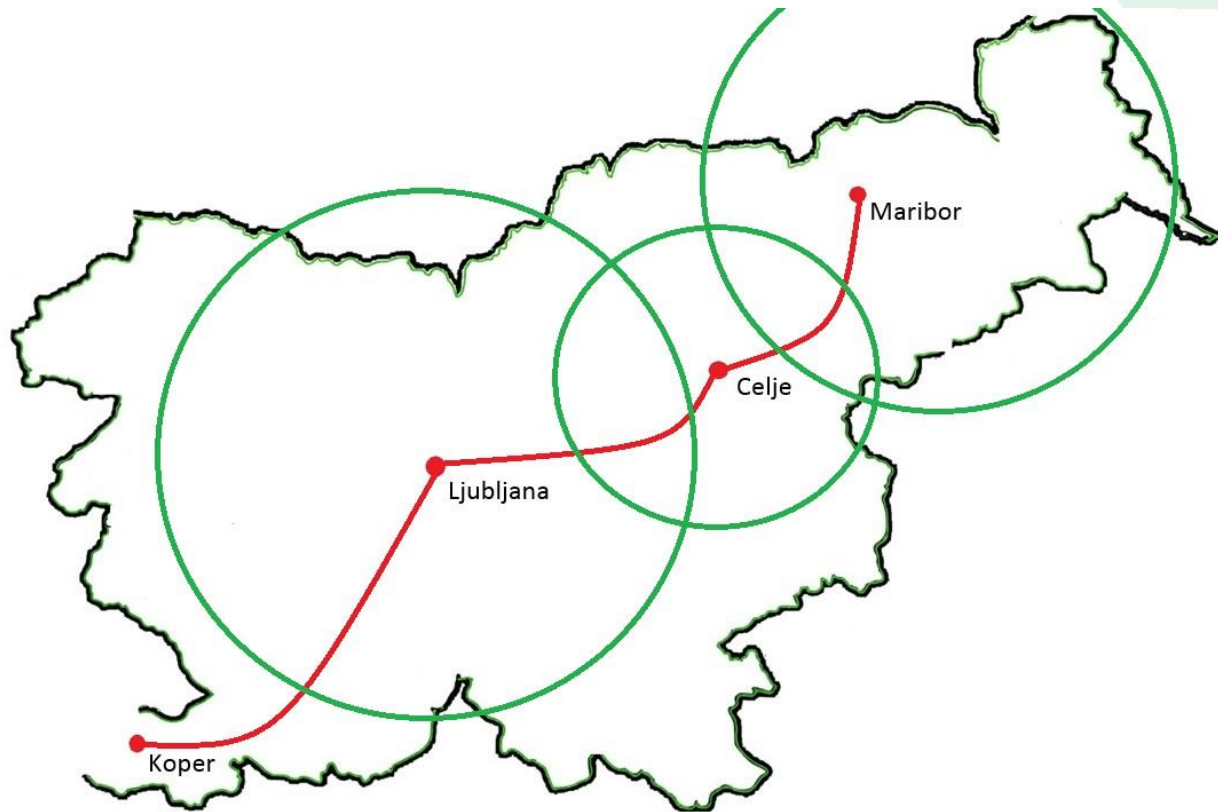

Mreža KOMAR

Nacionalni intermodalni transport

Koper, Ljubljana, Celje, Maribor

Vsebina

Informacije o produktu	3
Zemljevid	4
Terminali	5
Vozni red	6 – 9
Kontakti	10

Informacije o produktu

Sodelovanje Adrije Kombi in cestnih prevoznikov

Adria kombi ponuja storitev KOMAR. Direktni železniški prevoz med slovenskimi intermodalnimi terminali in cestne dostave do vrat nudimo po celotni Sloveniji, južni Avstriji, JZ Madžarski in SV Hrvaški. Dnevni odhodi v/iz Kopra zagotavljajo zanesljivo storitev s kratkimi tranzitnimi časi.

Glavne prednosti

- Dnevna povezava pristanišča Koper z Ljubljano, Celjem in Mariborom
- Kamionske dostave in druge storitve
- Spletno naročanje 2 uri pred odhodom vlaka
- Spremljanje pošiljk preko sistema Cesar
- Avtomatsko obveščanje po elektronski pošti ob odpremah kontejnerjev proti Kopru
- Pošiljanje statusov preko e-pošte ali SMS

Zemljevid

Terminali

terminal	Koper Luka KT	Ljubljana KT	Celje	Maribor Tezno
naslov	Ankaranska 7, 6000 Koper	Letališka 14, 1000 Ljubljana	Kidričevo 34, 3000 Celje	vodovodna 34, 2000 Maribor
tel	+386 5 66 33 671	+ 386 1 520 14 34	+ 386 3 29 332 92	+ 386 2 292 55 84
fax	+386 5 66 33 670	+ 386 1 520 14 36	+ 386 3 29 332 808	+386 2 292 27 08
e-pošta	koper@adriakombi.si	ljubljana@adriakombi.si	marjana.kresnik@adriakombi.si	maribor@adriakombi.si